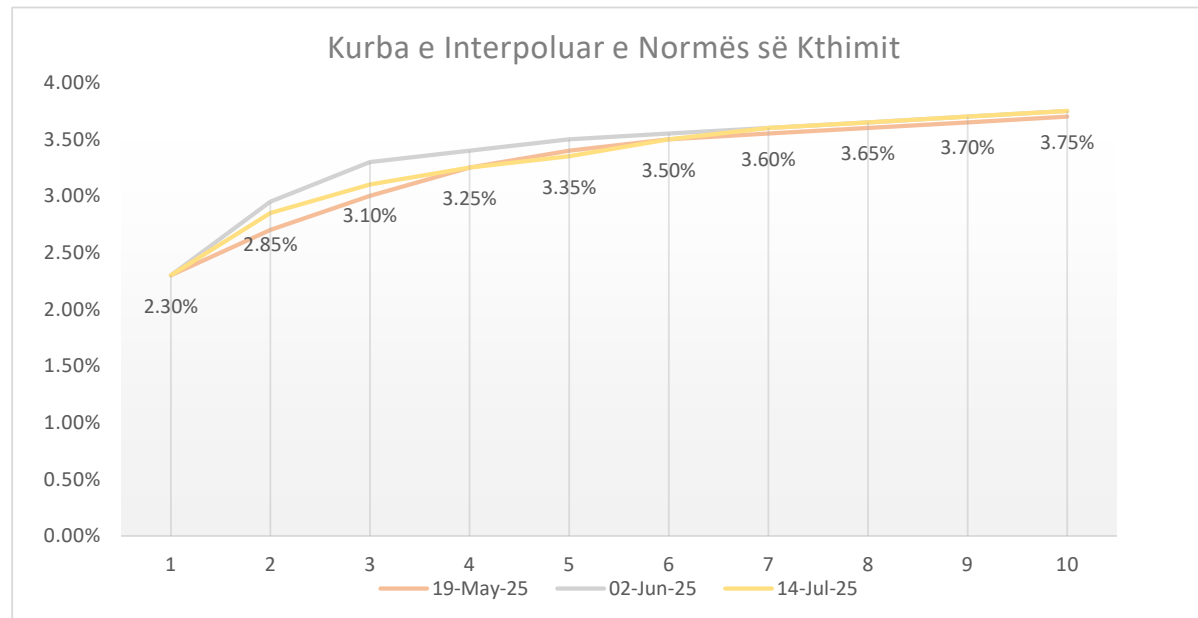

LETRAT ME VLERË TË QEVERISË SË KOSOVËS

Vlerësimi i Normës së Kthimit dhe Kolateralit për Transaksionet REPO me BQK

Vlerësimi: 14 Korrik 2025

Viti	19-May-25	02-Jun-25	14-Jul-25	Marzha
	Norma e kthimit	Norma e kthimit	Norma e kthimit	
1v	2.30%	2.30%	2.30%	1.00%
2v	2.70%	2.95%	2.85%	5.00%
3v	3.00%	3.30%	3.10%	
4v	3.25%	3.40%	3.25%	
5v	3.40%	3.50%	3.35%	8.00%
6v	3.50%	3.55%	3.50%	
7v	3.55%	3.60%	3.60%	
8v	3.60%	3.65%	3.65%	
9v	3.65%	3.70%	3.70%	
10v	3.70%	3.75%	3.75%	