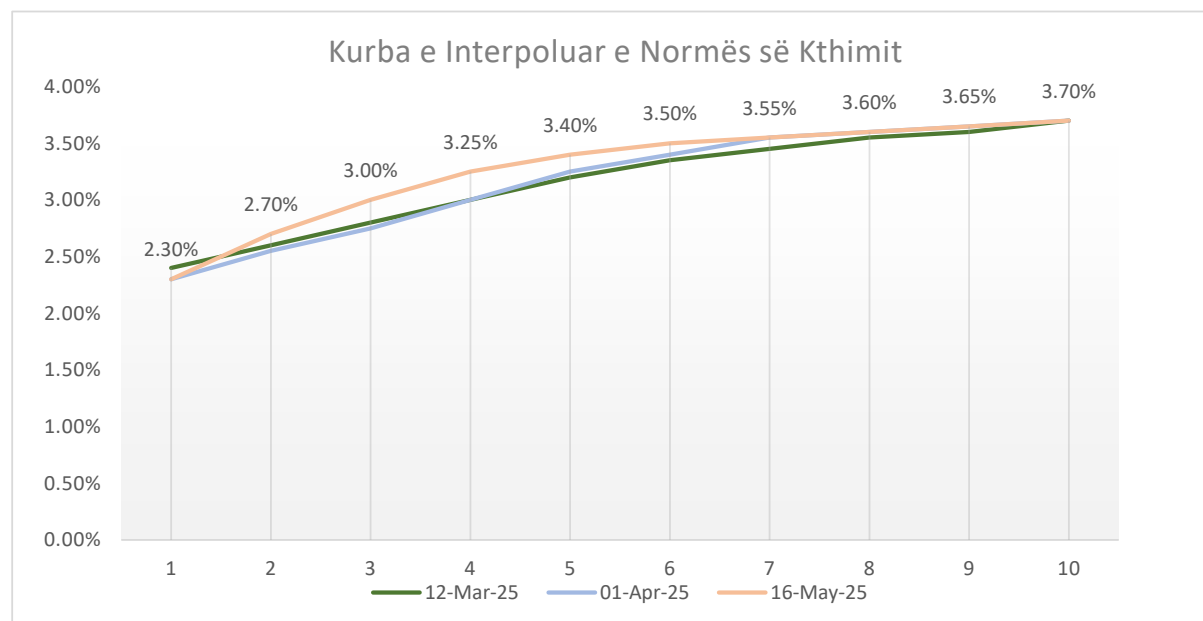

LETRAT ME VLERË TË QEVERISË SË KOSOVËS

Vlerësimi i Normës së Kthimit dhe Kolateralit për Transaksionet REPO me BQK

Vlerësimi: 16 Maj 2025

Viti	12-Mar-25	01-Apr-25	16-May-25	Marzha
	Norma e kthimit	Norma e kthimit	Norma e kthimit	
1v	2.40%	2.30%	2.30%	1.00%
2v	2.60%	2.55%	2.70%	
3v	2.80%	2.75%	3.00%	
4v	3.00%	3.00%	3.25%	5.00%
5v	3.20%	3.25%	3.40%	
6v	3.35%	3.40%	3.50%	
7v	3.45%	3.55%	3.55%	8.00%
8v	3.55%	3.60%	3.60%	
9v	3.60%	3.65%	3.65%	
10v	3.70%	3.70%	3.70%	