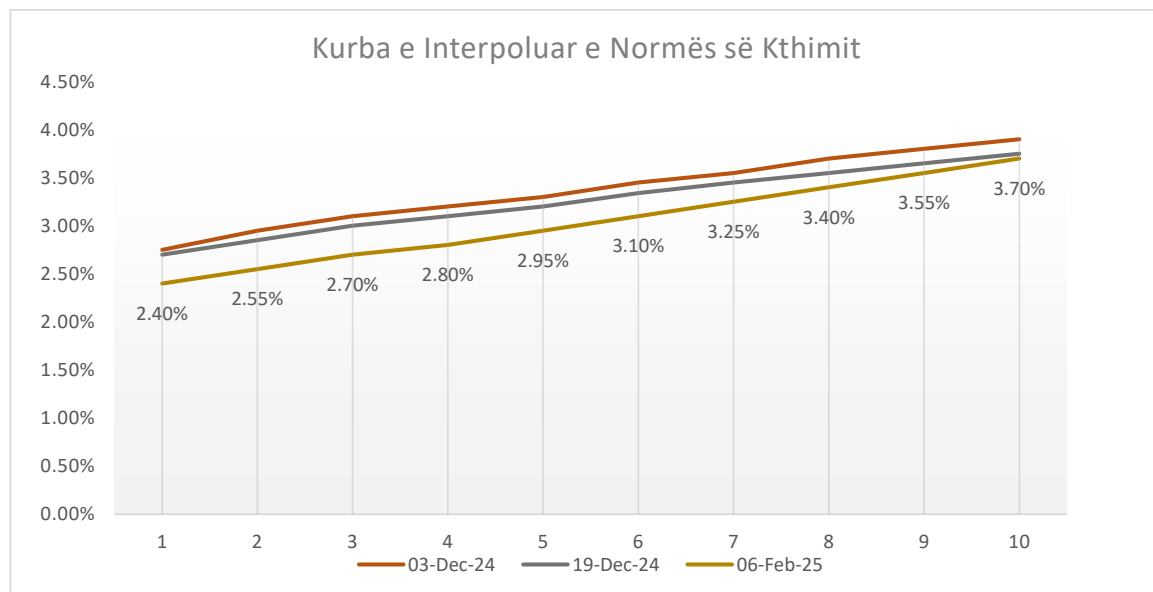

## LETRAT ME VLERË TË QEVERISË SË KOSOVËS

Vlerësimi i Normës së Kthimit dhe Kolateralit për Transaksionet REPO me BQK

Vlerësimi: 06 Shkurt 2025

Viti	03-Dec-24	19-Dec-24	06-Feb-25	Marzha
	Norma e kthimit	Norma e kthimit	Norma e kthimit	
1v	2.75%	2.70%	2.40%	1.00%
2v	2.95%	2.85%	2.55%	
3v	3.10%	3.00%	2.70%	
4v	3.20%	3.10%	2.80%	5.00%
5v	3.30%	3.20%	2.95%	
6v	3.45%	3.34%	3.10%	
7v	3.55%	3.45%	3.25%	
8v	3.70%	3.55%	3.40%	
9v	3.80%	3.65%	3.55%	
10v	3.90%	3.75%	3.70%	