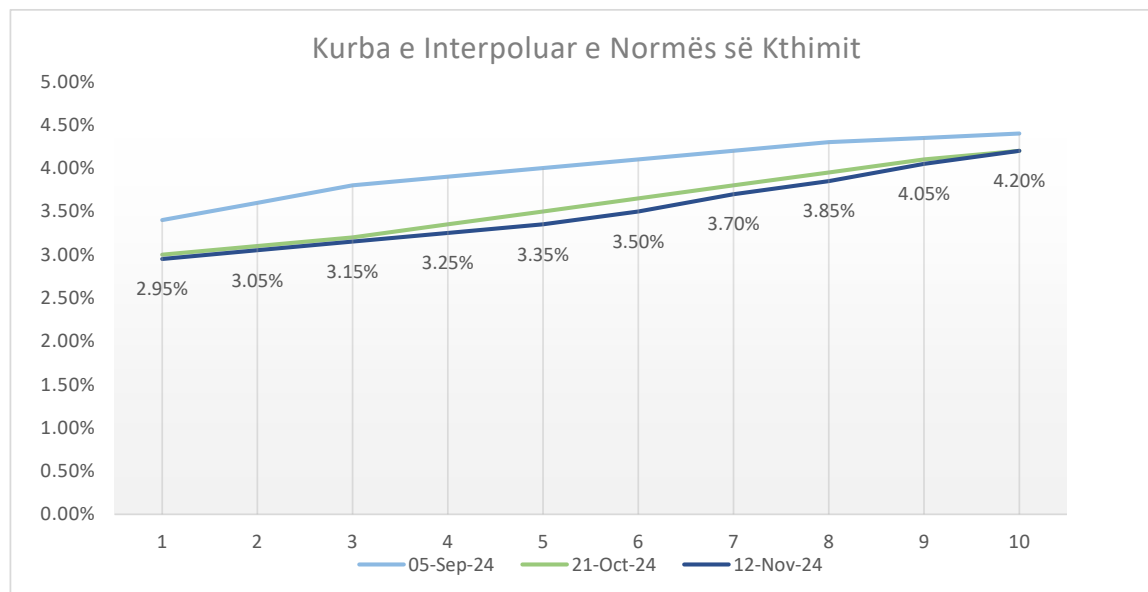

LETRAT ME VLERË TË QEVERISË SË KOSOVËS

Vlerësimi i Normës së Kthimit dhe Kolateralit për Transaksionet REPO me BQK

Vlerësimi: 12 Nëntor 2024

Viti	05-Sep-24	21-Oct-24	12-Nov-24	Marzha
	Norma e kthimit	Norma e kthimit	Norma e kthimit	
1v	3.40%	3.00%	2.95%	1.00%
2v	3.60%	3.10%	3.05%	
3v	3.80%	3.20%	3.15%	
4v	3.90%	3.35%	3.25%	5.00%
5v	4.00%	3.50%	3.35%	
6v	4.10%	3.65%	3.50%	
7v	4.20%	3.80%	3.70%	
8v	4.30%	3.95%	3.85%	
9v	4.35%	4.10%	4.05%	
10v	4.40%	4.20%	4.20%	