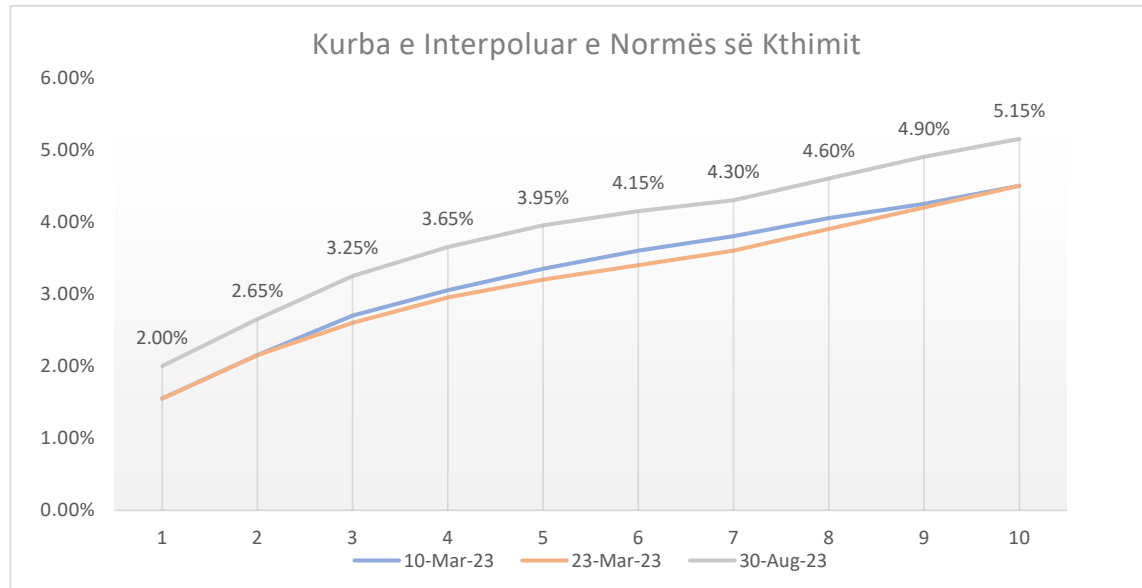

LETRAT ME VLERË TË QEVERISË SË KOSOVËS

Vlerësimi i Normës së Kthimit dhe Kolateralit për Transaksionet REPO me BQK

Vlerësimi: 30 gusht 2023

Viti	10-Mar-23	23-Mar-23	30-Aug-23	Marzha
	Norma e kthimit	Norma e kthimit	Norma e kthimit	
1v	1.55%	1.55%	2.00%	1.00%
2v	2.15%	2.15%	2.65%	
3v	2.70%	2.60%	3.25%	
4v	3.05%	2.95%	3.65%	5.00%
5v	3.35%	3.20%	3.95%	
6v	3.60%	3.40%	4.15%	
7v	3.80%	3.60%	4.30%	
8v	4.05%	3.90%	4.60%	
9v	4.25%	4.20%	4.90%	
10v	4.50%	4.50%	5.15%	