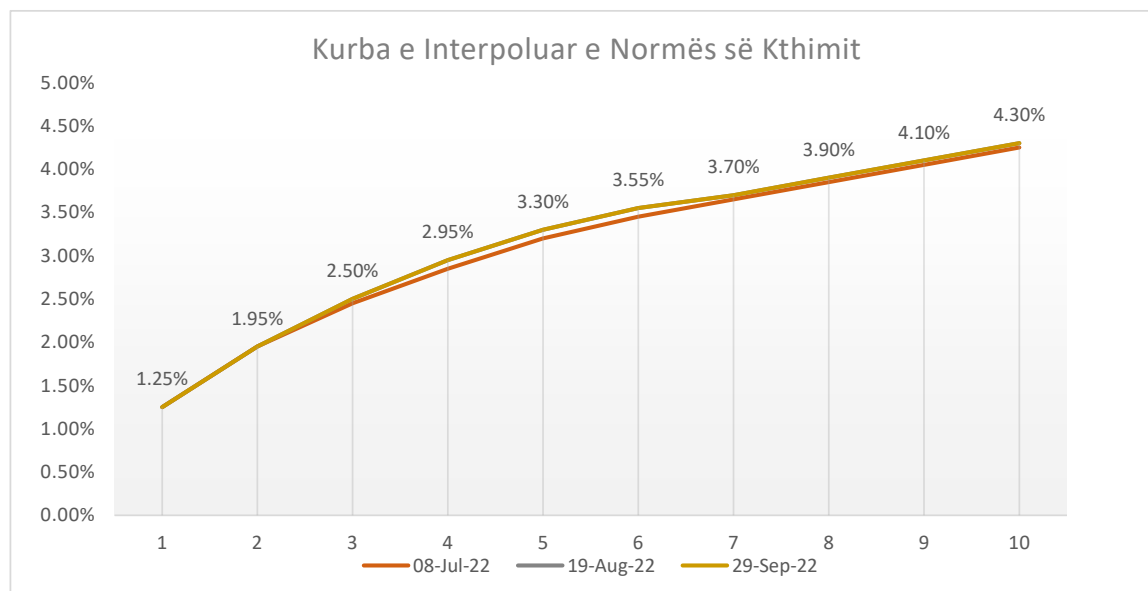

LETRAT ME VLERË TË QEVERISË SË KOSOVËS

Vlerësimi i Normës së Kthimit dhe Kolateralit për Transaksionet REPO me BQK

Vlerësimi: 29 shtator 2022

Viti	08-Jul-22	19-Aug-22	29-Sep-22	Marzha
	Norma e kthimit	Norma e kthimit	Norma e kthimit	
1v	1.25%	1.25%	1.25%	1.00%
2v	1.95%	1.95%	1.95%	
3v	2.45%	2.50%	2.50%	
4v	2.85%	2.95%	2.95%	5.00%
5v	3.20%	3.30%	3.30%	
6v	3.45%	3.55%	3.55%	
7v	3.65%	3.70%	3.70%	
8v	3.85%	3.90%	3.90%	
9v	4.05%	4.10%	4.10%	
10v	4.25%	4.30%	4.30%	