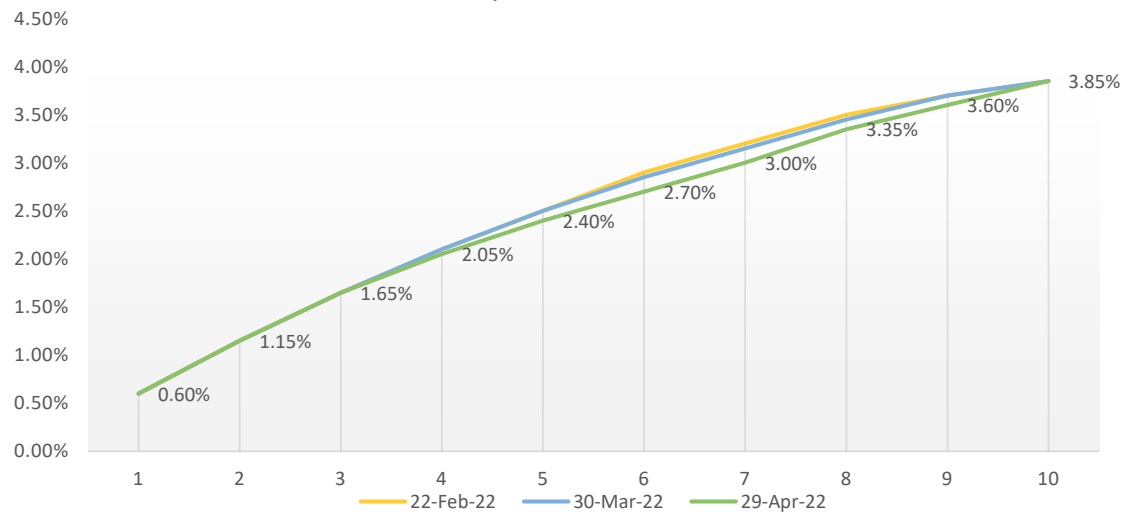

## LETRAT ME VLERË TË QEVERISË SË KOSOVËS

Vlerësimi i Normës së Kthimit dhe Kolateralit për Transaksionet REPO me BQK

Data e vlerësimit: 29 prill 2022

Viti	22-Feb-22	30-Mar-22	29-Apr-22	Marzha
	Norma e kthimit	Norma e kthimit	Norma e kthimit	
1v	0.60%	0.60%	0.60%	1.00%
2v	1.15%	1.15%	1.15%	
3v	1.65%	1.65%	1.65%	5.00%
4v	2.10%	2.10%	2.05%	
5v	2.50%	2.50%	2.40%	
6v	2.90%	2.85%	2.70%	
7v	3.20%	3.15%	3.00%	8.00%
8v	3.50%	3.45%	3.35%	
9v	3.70%	3.70%	3.60%	
10v	3.85%	3.85%	3.85%	

Kurba e Interpoluar e Normës së Kthimit

Burimi: (BQK)

[https://bqk-kos.org/repository/docs/korniza\\_ligjore/shqip/Rregulloria%20per%20Riblerie%20te%20Letrave%20me%20Vlere%20.pdf](https://bqk-kos.org/repository/docs/korniza_ligjore/shqip/Rregulloria%20per%20Riblerie%20te%20Letrave%20me%20Vlere%20.pdf)