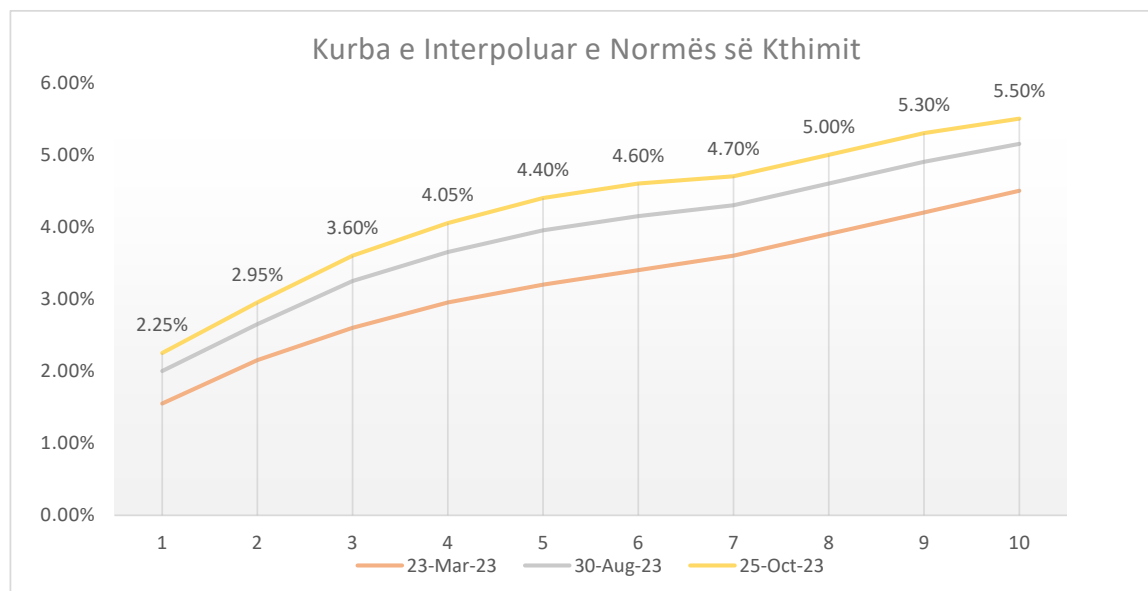

LETRAT ME VLERË TË QEVERISË SË KOSOVËS

Vlerësimi i Normës së Kthimit dhe Kolateralit për Transaksionet REPO me BQK

Vlerësimi: 25 tetor 2023

Viti	23-Mar-23	30-Aug-23	25-Oct-23	Marzha
	Norma e kthimit	Norma e kthimit	Norma e kthimit	
1v	1.55%	2.00%	2.25%	1.00%
2v	2.15%	2.65%	2.95%	
3v	2.60%	3.25%	3.60%	
4v	2.95%	3.65%	4.05%	5.00%
5v	3.20%	3.95%	4.40%	
6v	3.40%	4.15%	4.60%	
7v	3.60%	4.30%	4.70%	
8v	3.90%	4.60%	5.00%	
9v	4.20%	4.90%	5.30%	
10v	4.50%	5.15%	5.50%	