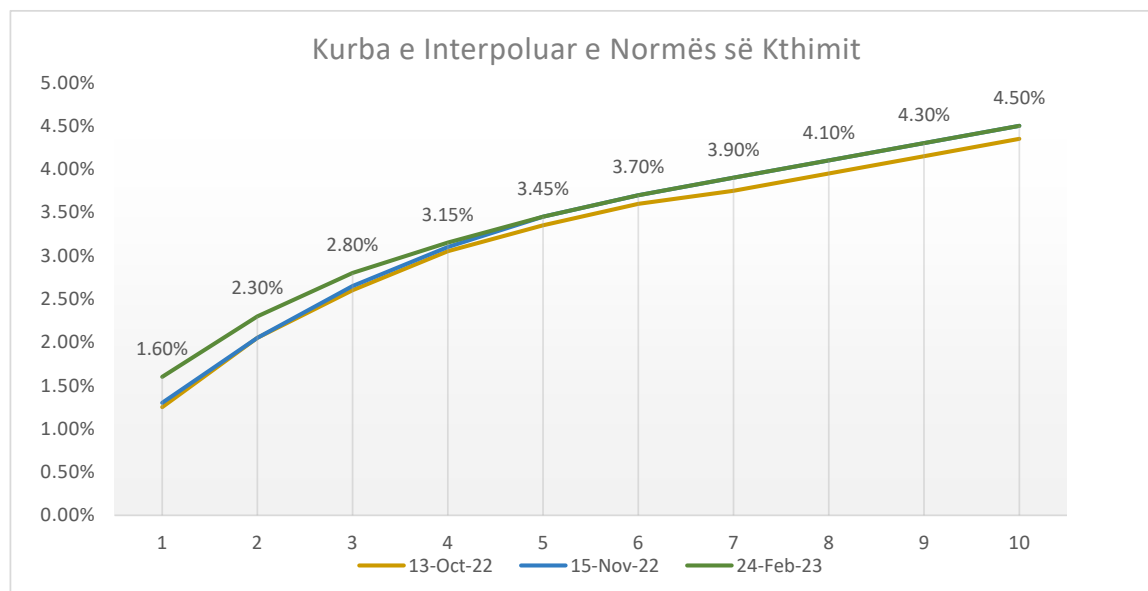

## LETRAT ME VLERË TË QEVERISË SË KOSOVËS

Vlerësimi i Normës së Kthimit dhe Kolateralit për Transaksionet REPO me BQK

Vlerësimi: 24 shkurt 2023

Viti	13-Oct-22	15-Nov-22	24-Feb-23	Marzha
	Norma e kthimit	Norma e kthimit	Norma e kthimit	
1v	1.25%	1.30%	1.60%	1.00%
2v	2.05%	2.05%	2.30%	
3v	2.60%	2.65%	2.80%	
4v	3.05%	3.10%	3.15%	5.00%
5v	3.35%	3.45%	3.45%	
6v	3.60%	3.70%	3.70%	
7v	3.75%	3.90%	3.90%	
8v	3.95%	4.10%	4.10%	
9v	4.15%	4.30%	4.30%	
10v	4.35%	4.50%	4.50%	