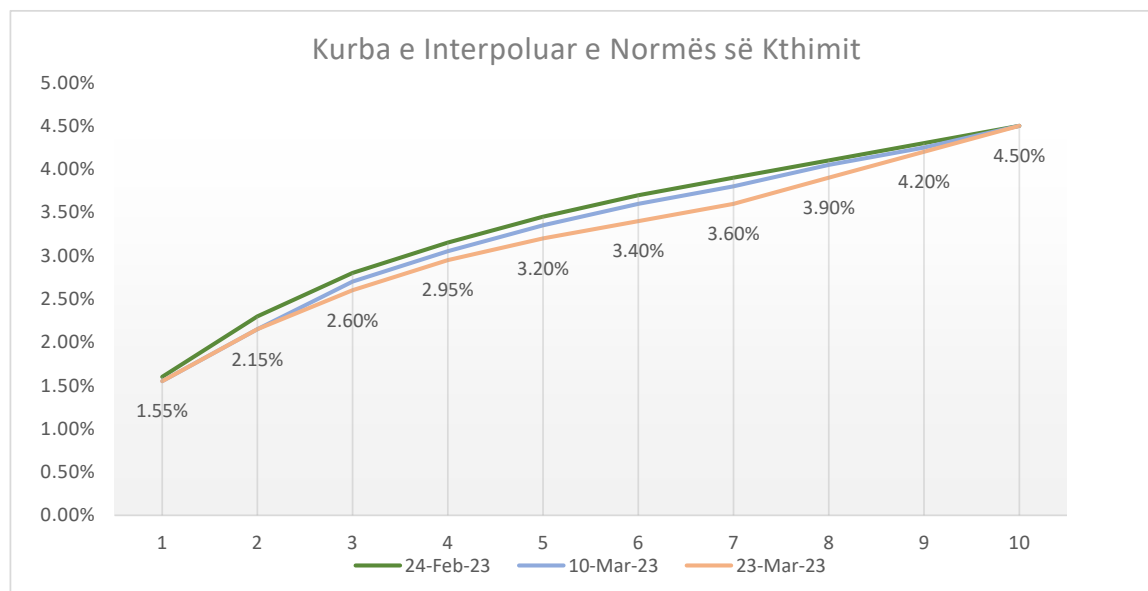

## LETRAT ME VLERË TË QEVERISË SË KOSOVËS

Vlerësimi i Normës së Kthimit dhe Kolateralit për Transaksionet REPO me BQK

Vlerësimi: 23 mars 2023

Viti	24-Feb-23	10-Mar-23	23-Mar-23	Marzha
	Norma e kthimit	Norma e kthimit	Norma e kthimit	
1v	1.60%	1.55%	1.55%	1.00%
2v	2.30%	2.15%	2.15%	
3v	2.80%	2.70%	2.60%	
4v	3.15%	3.05%	2.95%	5.00%
5v	3.45%	3.35%	3.20%	
6v	3.70%	3.60%	3.40%	
7v	3.90%	3.80%	3.60%	
8v	4.10%	4.05%	3.90%	
9v	4.30%	4.25%	4.20%	
10v	4.50%	4.50%	4.50%	