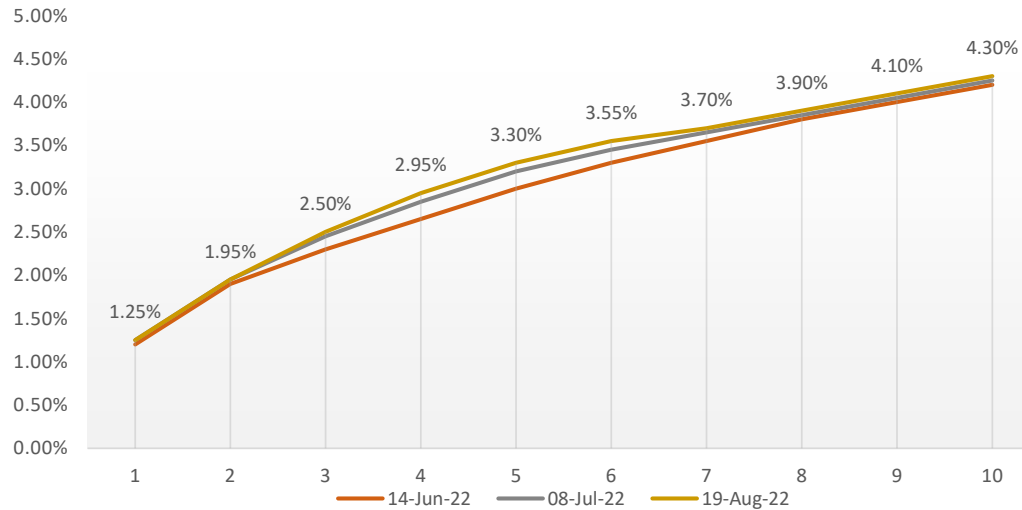

LETRAT ME VLERË TË QEVERISË SË KOSOVËS

Vlerësimi i Normës së Kthimit dhe Kolateralit për Transaksionet REPO me BQK

Vlerësimi: 19 gusht 2022

Viti	14-Jun-22	08-Jul-22	19-Aug-22	Marzha	
	Norma e kthimit	Norma e kthimit	Norma e kthimit		
1v	1.20%	1.25%	1.25%	1.00%	
2v	1.90%	1.95%	1.95%		
3v	2.30%	2.45%	2.50%	5.00%	
4v	2.65%	2.85%	2.95%		
5v	3.00%	3.20%	3.30%		
6v	3.30%	3.45%	3.55%		
7v	3.55%	3.65%	3.70%		
8v	3.80%	3.85%	3.90%		
9v	4.00%	4.05%	4.10%		
10v	4.20%	4.25%	4.30%		8.00%

Kurba e Interpoluar e Normës së Kthimit

Burimi: (BQK)

<https://bqk-kos.org/repository/docs/korniza_ligjore/shqip/Rregulloria%20per%20Riblerie%20te%20Letrave%20me%20Vlere%20.pdf>