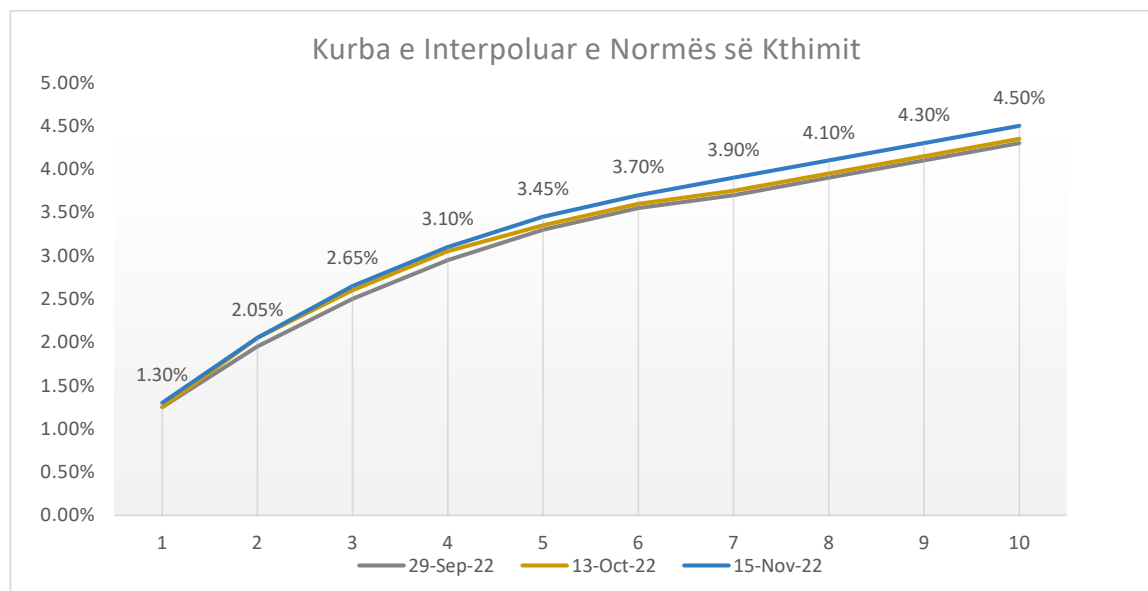

## LETRAT ME VLERË TË QEVERISË SË KOSOVËS

Vlerësimi i Normës së Kthimit dhe Kolateralit për Transaksionet REPO me BQK

Vlerësimi: 15 nëntor 2022

Viti	29-Sep-22	13-Oct-22	15-Nov-22	Marzha
	Norma e kthimit	Norma e kthimit	Norma e kthimit	
1v	1.25%	1.25%	1.30%	1.00%
2v	1.95%	2.05%	2.05%	
3v	2.50%	2.60%	2.65%	5.00%
4v	2.95%	3.05%	3.10%	
5v	3.30%	3.35%	3.45%	
6v	3.55%	3.60%	3.70%	
7v	3.70%	3.75%	3.90%	
8v	3.90%	3.95%	4.10%	
9v	4.10%	4.15%	4.30%	
10v	4.30%	4.35%	4.50%	