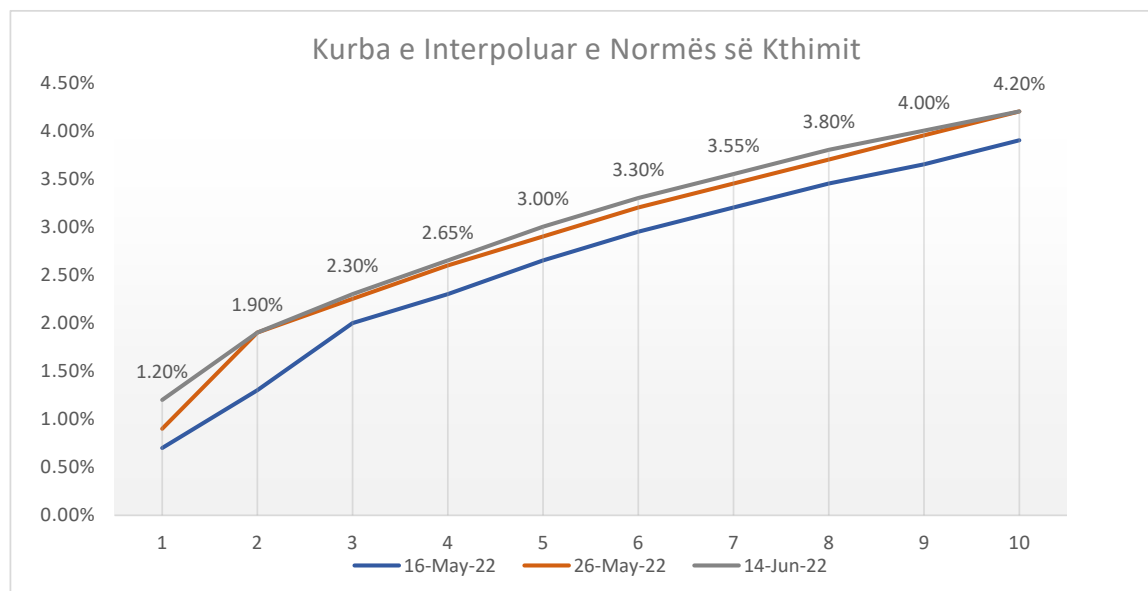

LETRAT ME VLERË TË QEVERISË SË KOSOVËS

Vlerësimi i Normës së Kthimit dhe Kolateralit për Transaksionet REPO me BQK

Vlerësimi: 14 Qershor 2022

Viti	16-May-22	26-May-22	14-Jun-22	Marzha
	Norma e kthimit	Norma e kthimit	Norma e kthimit	
1v	0.70%	0.90%	1.20%	1.00%
2v	1.30%	1.90%	1.90%	
3v	2.00%	2.25%	2.30%	
4v	2.30%	2.60%	2.65%	5.00%
5v	2.65%	2.90%	3.00%	
6v	2.95%	3.20%	3.30%	
7v	3.20%	3.45%	3.55%	
8v	3.45%	3.70%	3.80%	
9v	3.65%	3.95%	4.00%	
10v	3.90%	4.20%	4.20%	