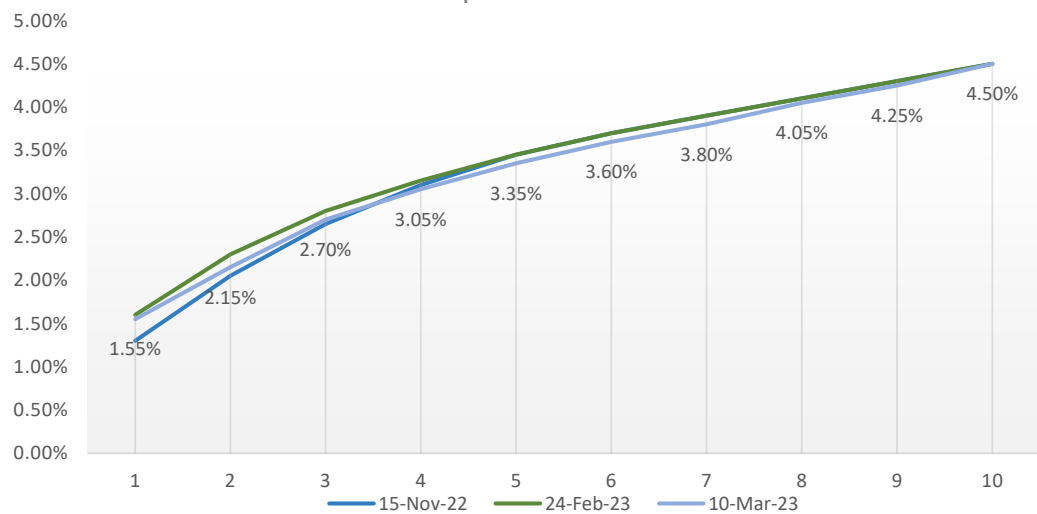

LETRAT ME VLERË TË QEVERISË SË KOSOVËS

Vlerësimi i Normës së Kthimit dhe Kolateralit për Transaksionet REPO me BQK

Vlerësimi: 10 mars 2023

Viti	15-Nov-22	24-Feb-23	10-Mar-23	Marzha
	Norma e kthimit	Norma e kthimit	Norma e kthimit	
1v	1.30%	1.60%	1.55%	5.00%
2v	2.05%	2.30%	2.15%	
3v	2.65%	2.80%	2.70%	
4v	3.10%	3.15%	3.05%	8.00%
5v	3.45%	3.45%	3.35%	
6v	3.70%	3.70%	3.60%	
7v	3.90%	3.90%	3.80%	
8v	4.10%	4.10%	4.05%	
9v	4.30%	4.30%	4.25%	
10v	4.50%	4.50%	4.50%	

Kurba e Interpoluar e Normës së Kthimit

Burimi: (BQK)

<https://bqk-kos.org/repository/docs/korniza_ligjore/shqip/Rregulloria%20per%20Riblerie%20te%20Letrate%20me%20Vlere%20.pdf>