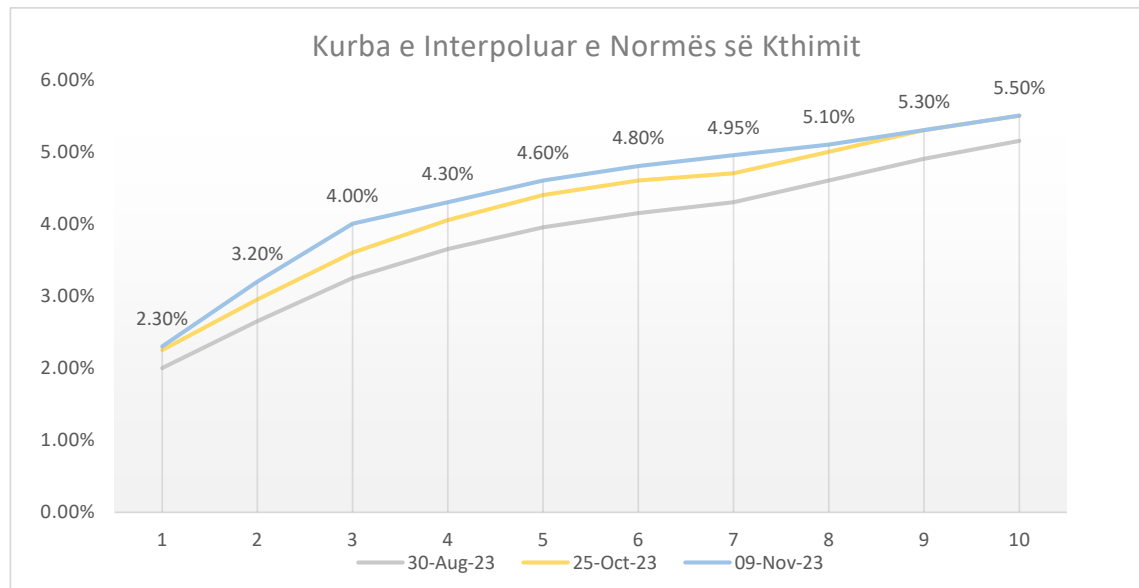

LETRAT ME VLERË TË QEVERISË SË KOSOVËS

Vlerësimi i Normës së Kthimit dhe Kolateralit për Transaksionet REPO me BQK

Vlerësimi: 09 nëntor 2023

Viti	30-Aug-23	25-Oct-23	09-Nov-23	Marzha
	Norma e kthimit	Norma e kthimit	Norma e kthimit	
1v	2.00%	2.25%	2.30%	1.00%
2v	2.65%	2.95%	3.20%	
3v	3.25%	3.60%	4.00%	
4v	3.65%	4.05%	4.30%	5.00%
5v	3.95%	4.40%	4.60%	
6v	4.15%	4.60%	4.80%	
7v	4.30%	4.70%	4.95%	
8v	4.60%	5.00%	5.10%	
9v	4.90%	5.30%	5.30%	
10v	5.15%	5.50%	5.50%	