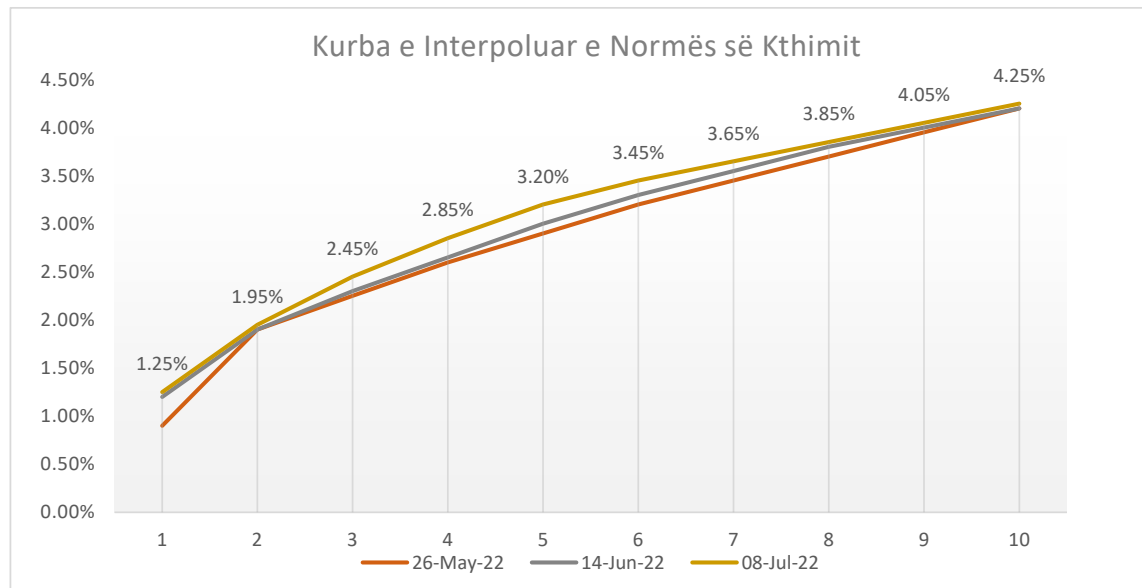

## LETRAT ME VLERË TË QEVERISË SË KOSOVËS

Vlerësimi i Normës së Kthimit dhe Kolateralit për Transaksionet REPO me BQK

Vlerësimi: 08 korrik 2022

Viti	26-May-22	14-Jun-22	08-Jul-22	Marzha
	Norma e kthimit	Norma e kthimit	Norma e kthimit	
1v	0.90%	1.20%	1.25%	1.00%
2v	1.90%	1.90%	1.95%	
3v	2.25%	2.30%	2.45%	5.00%
4v	2.60%	2.65%	2.85%	
5v	2.90%	3.00%	3.20%	
6v	3.20%	3.30%	3.45%	
7v	3.45%	3.55%	3.65%	
8v	3.70%	3.80%	3.85%	
9v	3.95%	4.00%	4.05%	8.00%
10v	4.20%	4.20%	4.25%	