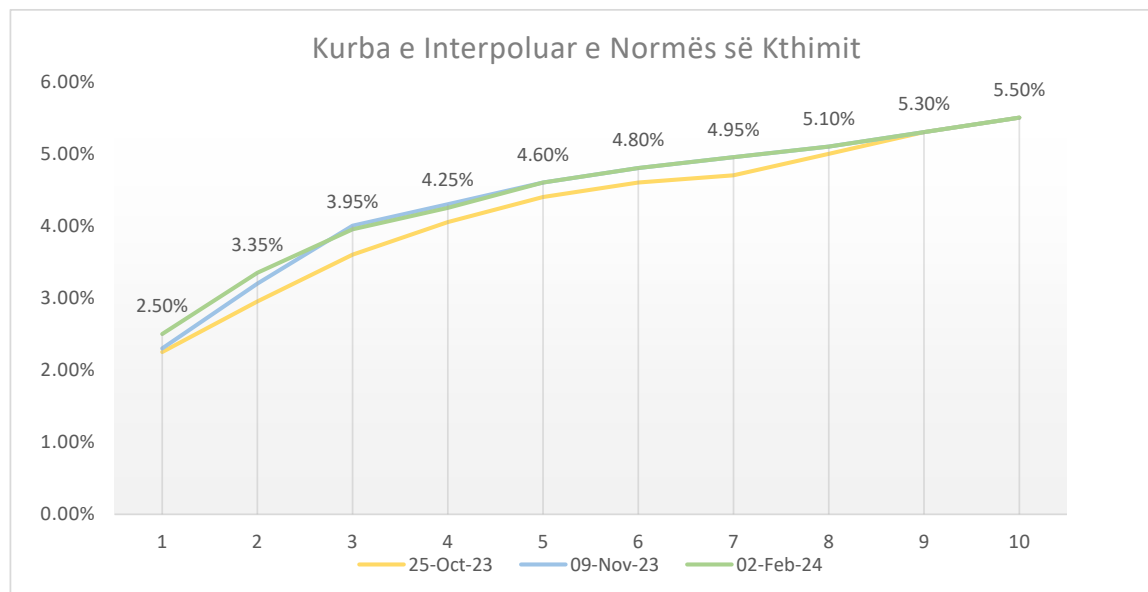

## LETRAT ME VLERË TË QEVERISË SË KOSOVËS

Vlerësimi i Normës së Kthimit dhe Kolateralit për Transaksionet REPO me BQK

Vlerësimi: 02 Shkurt 2024

Viti	25-Oct-23	09-Nov-23	02-Feb-24	Marzha
	Norma e kthimit	Norma e kthimit	Norma e kthimit	
1v	2.25%	2.30%	2.50%	1.00%
2v	2.95%	3.20%	3.35%	
3v	3.60%	4.00%	3.95%	
4v	4.05%	4.30%	4.25%	5.00%
5v	4.40%	4.60%	4.60%	
6v	4.60%	4.80%	4.80%	
7v	4.70%	4.95%	4.95%	
8v	5.00%	5.10%	5.10%	
9v	5.30%	5.30%	5.30%	
10v	5.50%	5.50%	5.50%	8.00%