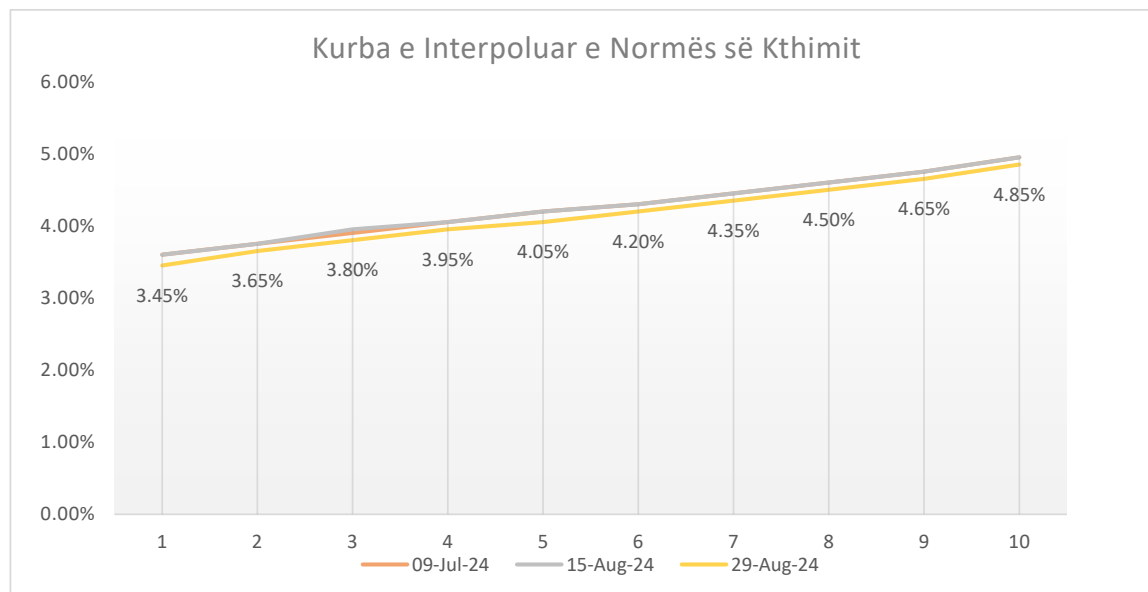

LETRAT ME VLERË TË QEVERISË SË KOSOVËS

Vlerësimi i Normës së Kthimit dhe Kolateralit për Transaksionet REPO me BQK

Vlerësimi: 29 Gusht 2024

Viti	09-Jul-24	15-Aug-24	29-Aug-24	Marzha
	Norma e kthimit	Norma e kthimit	Norma e kthimit	
1v	3.60%	3.60%	3.45%	1.00%
2v	3.75%	3.75%	3.65%	
3v	3.90%	3.95%	3.80%	
4v	4.05%	4.05%	3.95%	5.00%
5v	4.20%	4.20%	4.05%	
6v	4.30%	4.30%	4.20%	
7v	4.45%	4.45%	4.35%	
8v	4.60%	4.60%	4.50%	
9v	4.75%	4.75%	4.65%	
10v	4.95%	4.95%	4.85%	