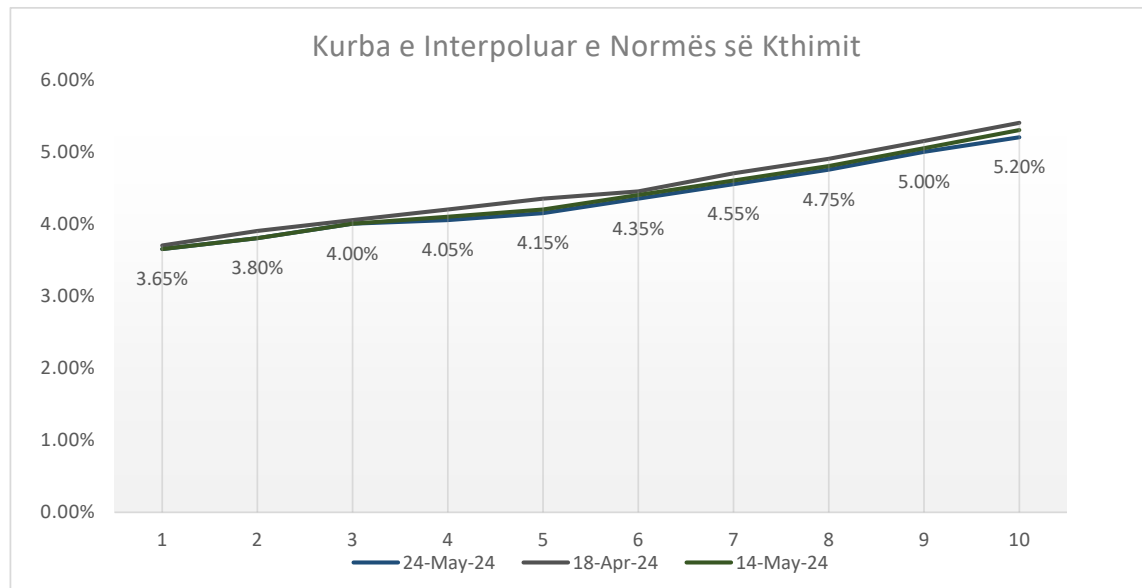

## LETRAT ME VLERË TË QEVERISË SË KOSOVËS

Vlerësimi i Normës së Kthimit dhe Kolateralit për Transaksionet REPO me BQK

Vlerësimi: 24 Maj 2024

Viti	18-Apr-24	14-May-24	24-May-24	Marzha
	Norma e kthimit	Norma e kthimit	Norma e kthimit	
1v	3.70%	3.65%	3.65%	1.00%
2v	3.90%	3.80%	3.80%	
3v	4.05%	4.00%	4.00%	5.00%
4v	4.20%	4.10%	4.05%	
5v	4.35%	4.20%	4.15%	
6v	4.45%	4.40%	4.35%	
7v	4.70%	4.60%	4.55%	8.00%
8v	4.90%	4.80%	4.75%	
9v	5.15%	5.05%	5.00%	
10v	5.40%	5.30%	5.20%	