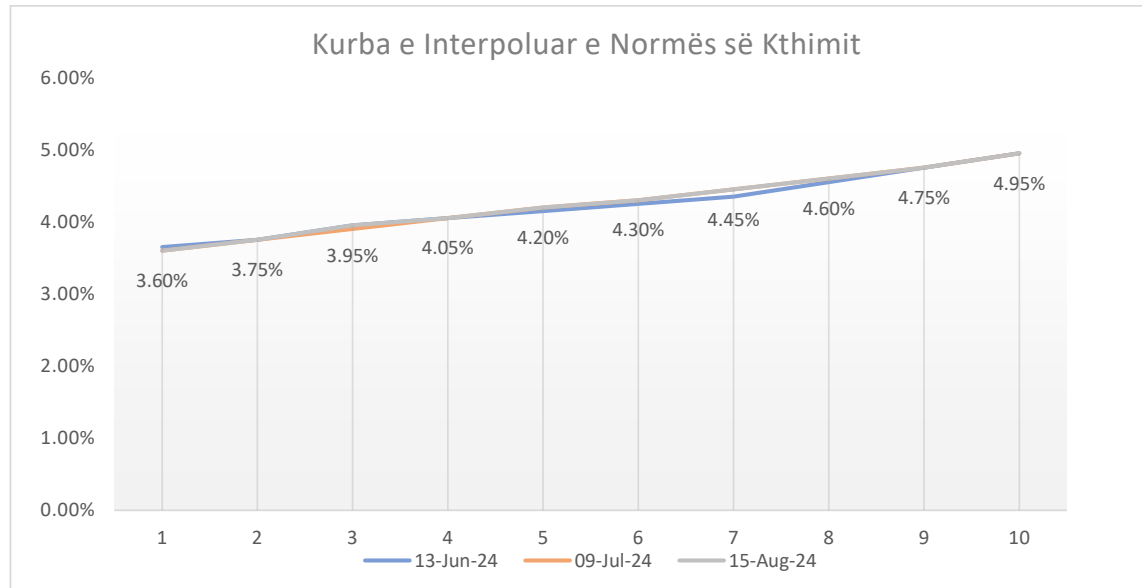

## LETRAT ME VLERË TË QEVERISË SË KOSOVËS

Vlerësimi i Normës së Kthimit dhe Kolateralit për Transaksionet REPO me BQK

Vlerësimi: 15 Gusht 2024

Viti	13-Jun-24	09-Jul-24	15-Aug-24	Marzha
	Norma e kthimit	Norma e kthimit	Norma e kthimit	
1v	3.65%	3.60%	3.60%	1.00%
2v	3.75%	3.75%	3.75%	
3v	3.95%	3.90%	3.95%	5.00%
4v	4.05%	4.05%	4.05%	
5v	4.15%	4.20%	4.20%	
6v	4.25%	4.30%	4.30%	
7v	4.35%	4.45%	4.45%	8.00%
8v	4.55%	4.60%	4.60%	
9v	4.75%	4.75%	4.75%	
10v	4.95%	4.95%	4.95%	