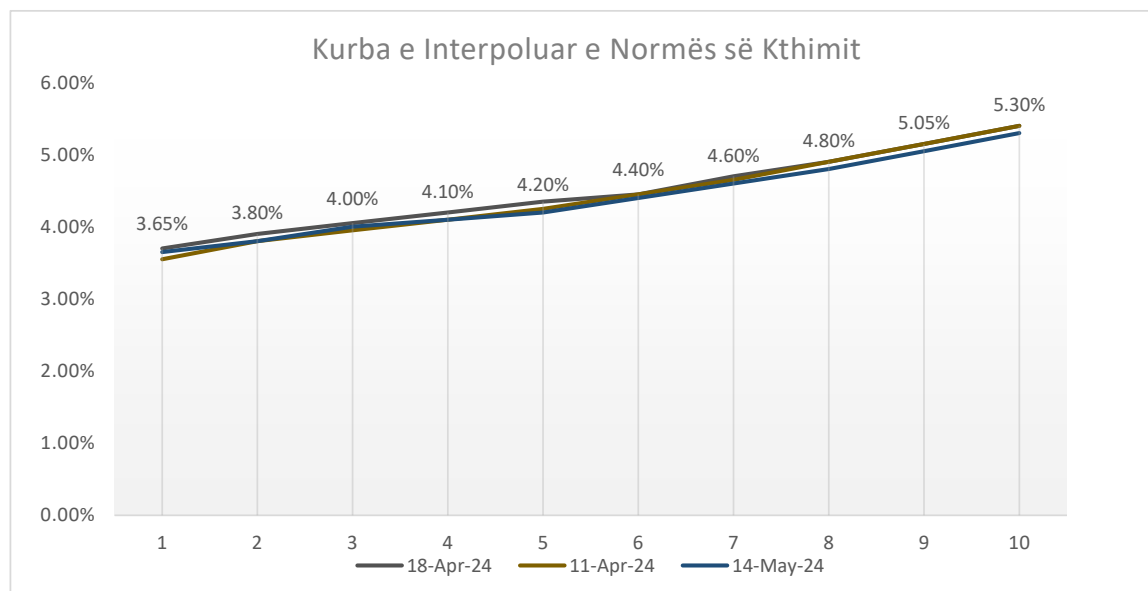

LETRAT ME VLERË TË QEVERISË SË KOSOVËS

Vlerësimi i Normës së Kthimit dhe Kolateralit për Transaksionet REPO me BQK

Vlerësimi: 14 Maj 2024

Viti	11-Apr-24	18-Apr-24	14-May-24	Marzha
	Norma e kthimit	Norma e kthimit	Norma e kthimit	
1v	3.55%	3.70%	3.65%	1.00%
2v	3.80%	3.90%	3.80%	
3v	3.95%	4.05%	4.00%	
4v	4.10%	4.20%	4.10%	5.00%
5v	4.25%	4.35%	4.20%	
6v	4.45%	4.45%	4.40%	
7v	4.65%	4.70%	4.60%	
8v	4.90%	4.90%	4.80%	
9v	5.15%	5.15%	5.05%	
10v	5.40%	5.40%	5.30%	