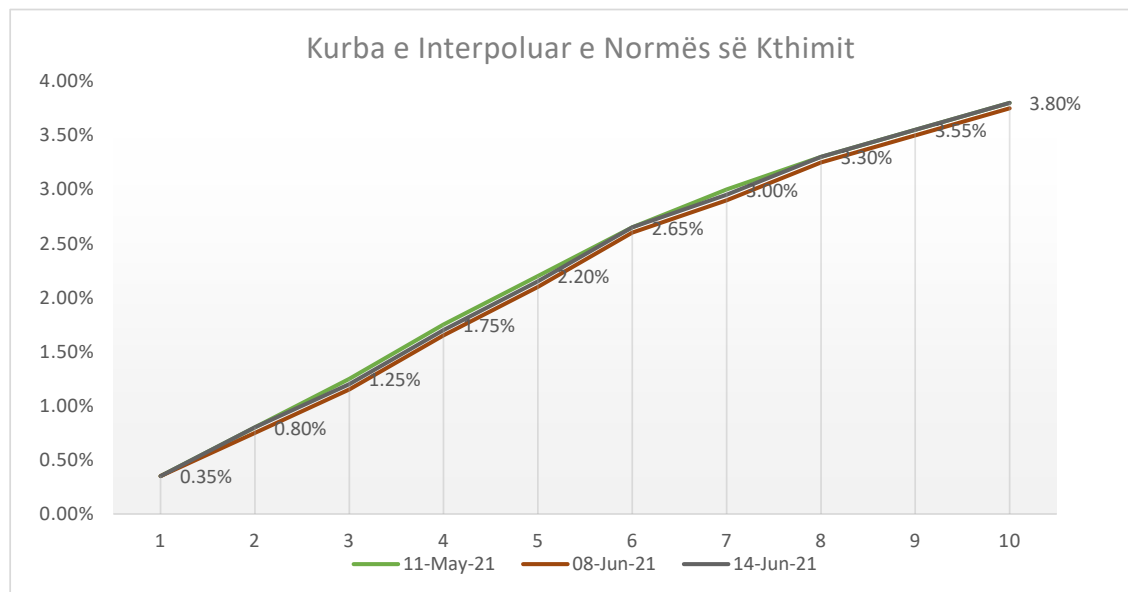

LETRAT ME VLERË TË QEVERISË SË KOSOVËS

Vlerësimi i Normës së Kthimit dhe Kolateralit për Transaksionet REPO me BQK

Vlerësimi: 14 qershor 2021

Viti	11-May-21	08-Jun-21	14-Jun-21	Marzha
	Norma e kthimit	Norma e kthimit	Norma e kthimit	
1v	0.35%	0.35%	0.35%	1.00%
2v	0.80%	0.75%	0.80%	
3v	1.25%	1.15%	1.20%	5.00%
4v	1.75%	1.65%	1.70%	
5v	2.20%	2.10%	2.15%	
6v	2.65%	2.60%	2.65%	8.00%
7v	3.00%	2.90%	2.95%	
8v	3.30%	3.25%	3.30%	
9v	3.55%	3.50%	3.55%	
10v	3.80%	3.75%	3.80%	